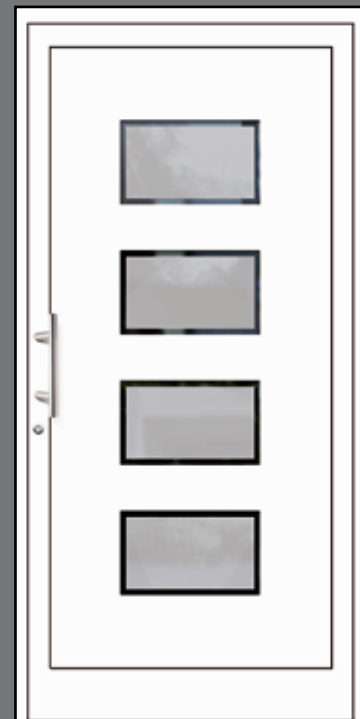

RAL 7016 Anthrazitgrau, Feinstruktur

RAL 6009 Tannengrün, Feinstruktur

**KETIL**  
rahmenloser Glasausschnitt  
Glas Mattierung „Berlin“  
Griff MAIKE, Edelstahl

**MEHA**  
rahmenlose Glasausschnitte  
Glas Mattierung „Bonn“  
Griff MAIKE, Edelstahl

**NILDA**  
rahmenlose Glasausschnitte  
Glas Mattierung „Berlin“  
Griff MAIKE, Edelstahl