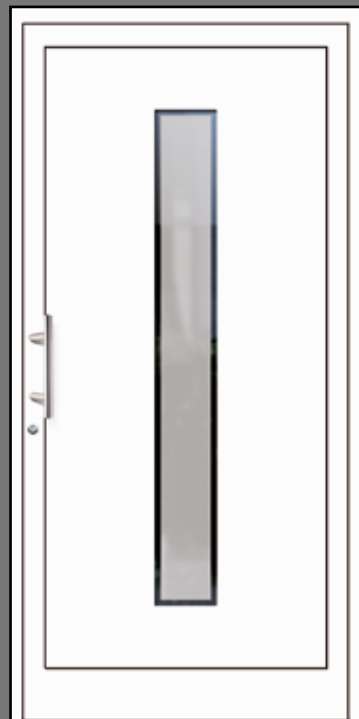

KETIL
rahmenloser Glasausschnitt
Glas Mattierung „Berlin“
Griff MAIKE, Edelstahl